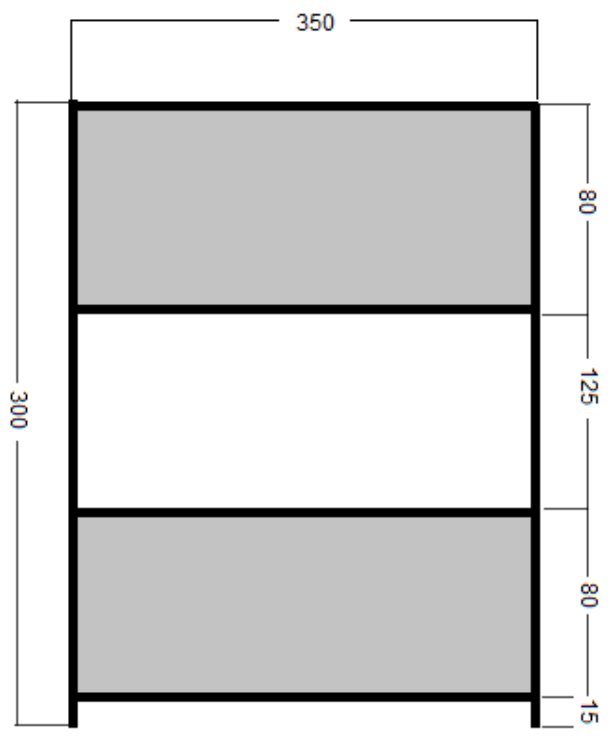

פאנל קדמי דוכן סגור

פאנל קדמי דוכן סגור

קושרת 3.5 מ'