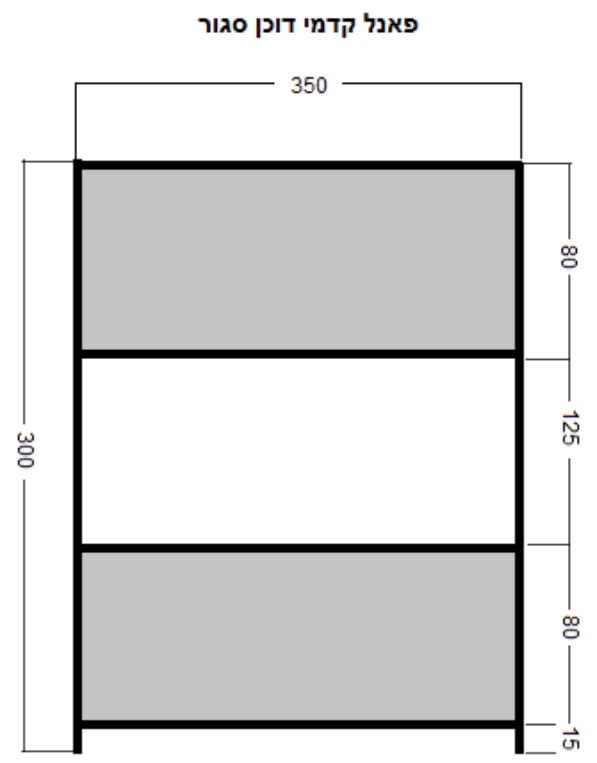

פאנל קדמי דוכן סגור

פאנל קדמי דוכן סגור

פאנל קדמי דוכן סגור

קושרת 3.5 מ'